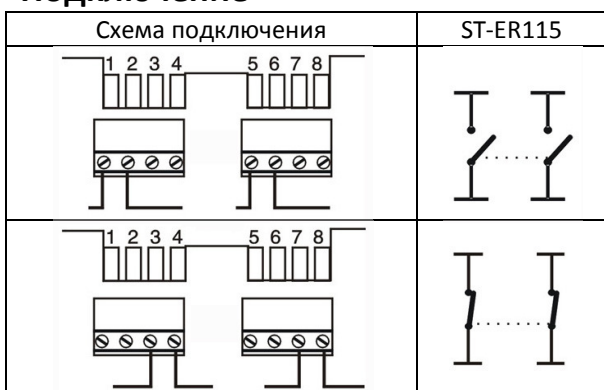

Устройство разблокировки двери с восстанавливаемой вставкой ST-ER115

Эксплуатация

Подключение

Спецификация

Допустимый ток	3A /12-24VDC, 3A /125-220VAC
Материал корпуса	Поликарбонат
Материал контактов	Посеребренная латунь
Рабочая температура	-30°C до +60°C
Размер провода	0.5 мм – 2.5 мм
Класс защиты	IP24
Доступные цвета	Красный, желтый, зеленый, синий, белый
Варианты монтажа	Врезной или поверхностный (с коробкой)