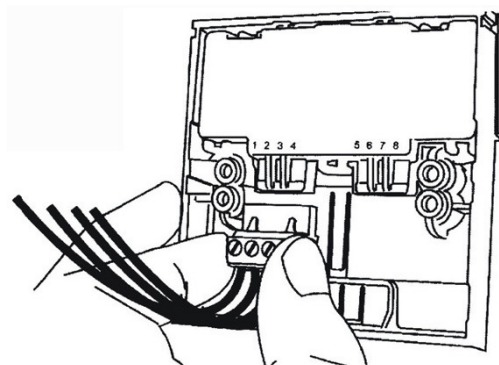

Устройство разблокировки двери с восстанавливаемой вставкой ST-ER115

Эксплуатация

Подключение

Спецификация

Допустимый ток	3A /12-24VDC, 3A /125-220VAC
Материал корпуса	Поликарбонат
Материал контактов	Посеребренная латунь
Рабочая температура	-30°C до +60°C
Размер провода	0.5 мм – 2.5 мм
Класс защиты	IP24
Доступные цвета	Красный, желтый, зеленый, синий, белый
Варианты монтажа	Врезной или поверхностный (с коробкой)