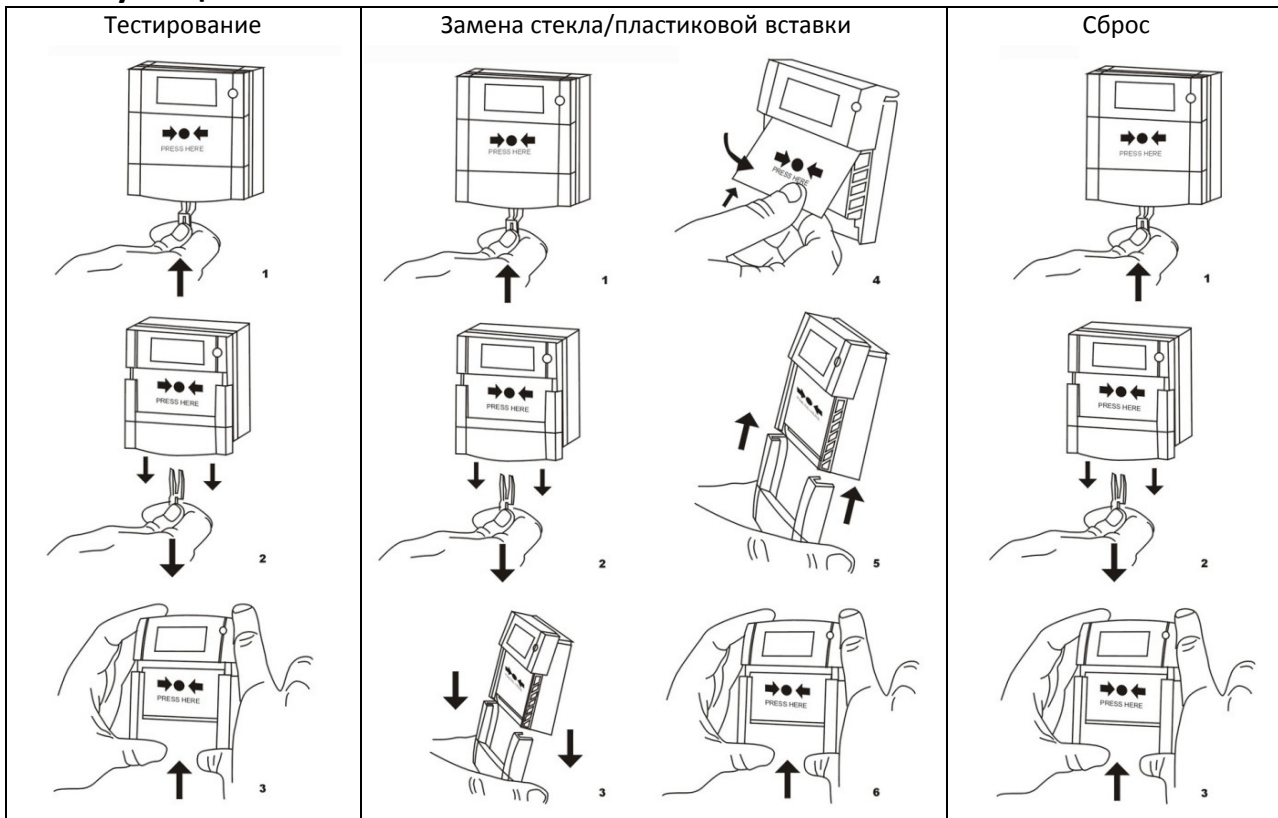

Устройство разблокировки двери с восстанавливаемой вставкой ST-ER115

Эксплуатация

Подключение

Спецификация

Допустимый ток	3A /12-24VDC, 3A /125-220VAC
Материал корпуса	Поликарбонат
Материал контактов	Посеребренная латунь
Рабочая температура	-30°C до +60°C
Размер провода	0.5 мм – 2.5 мм
Класс защиты	IP24
Доступные цвета	Красный, желтый, зеленый, синий, белый
Варианты монтажа	Врезной или поверхностный (с коробкой)